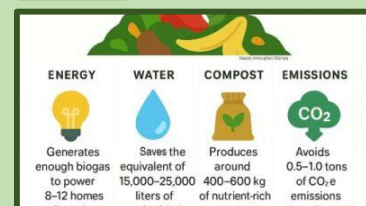

## TAHUKAH ANDA

**Hujan Di Jakarta Ternyata Mengandung Mikroplastik**

**Understanding Emissions Starts With Knowing Where They Come From**

**Oxford: Produksi Listrik Panel Surya Bisa Turun Akibat Polusi Batu Bara**

**Still Confused Between Sustainability And ESG**

**Climate Crisis = Health Crisis**

**Food Waste: Hidden Resource Revolution**

[SELENGKAPNYA](#)

**ARTIKEL**

**Praktik Agroforestri Belum Efektif Memulihkan Hutan Lindung: Studi Di Lampung**