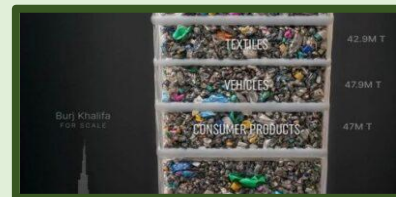

Plastic by the Numbers, Crisis by Design

[TAHUKAH ANDA SELENGKAPNYA](#)